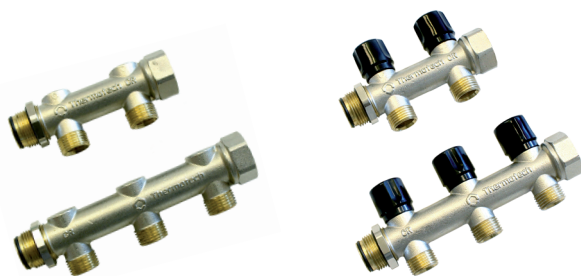

## Коллекторы Multi

Артикул: 7510x  
7520x  
7530x

### Преимущества

- Изготовлены из выщелоченных сплавов
- Уникальный узел соединения коллекторов
- Присоединение потребителей G15 или G20 Eurocon
- Каждый потребитель имеет запорный (отсечной) клапан (для моделей с клапанами)
- Надежные консоли из стали