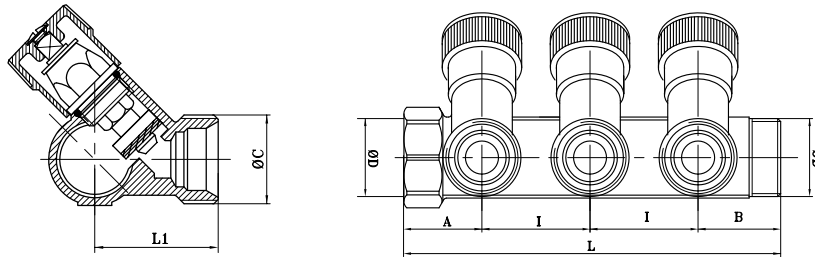

Коллекторы Multi

Артикул: 7510x
7520x
7530x

артикул	OC	OD	I	A	B	L	L1	Вес (кг)
75102	G15	3/4"BP x 3/4"HP	50	30	35	115	25/45*	0,25
75103	G15	3/4"BP x 3/4"HP	50	30	35	165	25/45*	0,34
75202	G15	3/4"BP x 3/4"HP	50	30	35	115	25/70*	0,32
75203	G15	3/4"BP x 3/4"HP	50	30	35	165	25/70*	0,44
75302	G20	3/4"BP x 3/4"HP	50	27	30	107	35/65*	0,37
75303	G20	3/4"BP x 3/4"HP	50	27	30	107	35/65*	0,60