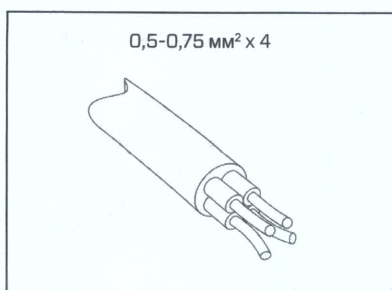

Инструкция по монтажу

67610

RUS

Thermotech

Комнатный термостат XD AF, 24 В~

67610 (белый)

Тип электропривода:

NC NO