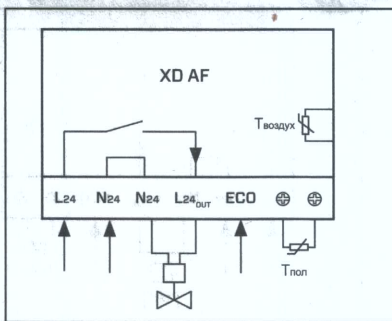

Инструкция по монтажу

67610

RUS

Thermotech

Комнатный термостат XD AF, 24 В~

67610 (белый)

Тип электропривода:

NC NO

ECO-сигнал активирует:

РЕЖИМ ЗАЩИТЫ ОТ ЗАМЕРЗАНИЯ РЕЖИМ Понижения температуры

Основной экран задает:

температуру воздуха температуру пола

Установка температуры пола:

Минимальное ограничение температуры пола Максимальное ограничение температуры пола