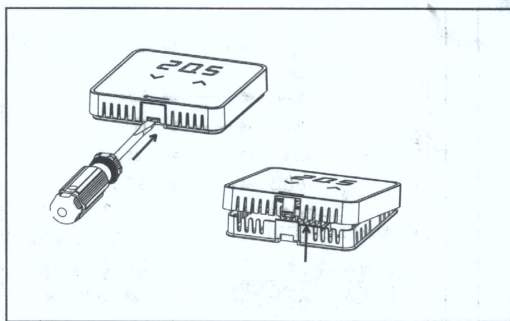

Инструкция по монтажу

67610

RUS

Thermotech

Комнатный термостат XD AF, 24 В~

67610 (белый)

Тип электропривода:

NC NO

ECO-сигнал активирует:

РЕЖИМ ЗАЩИТЫ ОТ ЗАМЕРЗАНИЯ РЕЖИМ Понижения температуры

Основной экран задает:

температуру воздуха температуру пола

Установка температуры пола:

Минимальное ограничение температуры пола Максимальное ограничение температуры пола