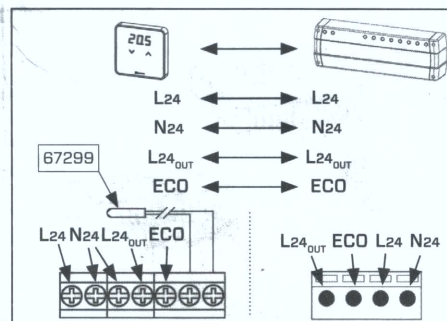

Инструкция по монтажу

67610

RUS

Thermotech

Комнатный термостат XD AF, 24 В~

67610 (белый)

Тип электропривода:

NC NO

ECO-сигнал активирует:

РЕЖИМ ЗАЩИТЫ ОТ ЗАМЕРЗАНИЯ РЕЖИМ Понижения температуры

Основной экран задает:

температуру воздуха температуру пола

Установка температуры пола:

Минимальное ограничение температуры пола Максимальное ограничение температуры пола